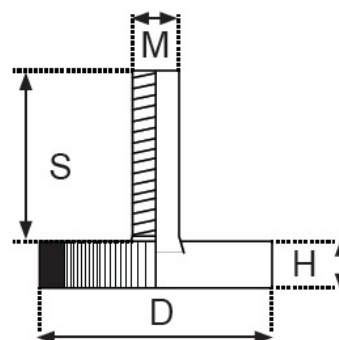

PRODUCT SHEET

Description:

Adjust. Glide Alpha, \varnothing 38mm, Black PA, Stud M8 x 26mm

Item number:

10.16.040-0

Units	Box	Carton	HS Code	Barcode
Pcs.	1	700	8302420090	 5704866008594

Item - number	Finish	D diameter	H height	M size	S stud
10.16.006	Black	\varnothing 15	6 mm	M6	22 mm
10.16.011	Black	\varnothing 20	6 mm	M6	22 mm
10.16.016	Black	\varnothing 20	6 mm	M6	37 mm
10.16.025	Black	\varnothing 25	6 mm	M6	22 mm
10.16.027	Black	\varnothing 25	6 mm	M8	22 mm
10.16.035	Black	\varnothing 32	8 mm	M8	22 mm
10.16.040	Black	\varnothing 38	9 mm	M8	26 mm
10.16.046	Black	\varnothing 44	10 mm	M8	26 mm
10.16.120	Black	\varnothing 60	10 mm	M10	34 mm